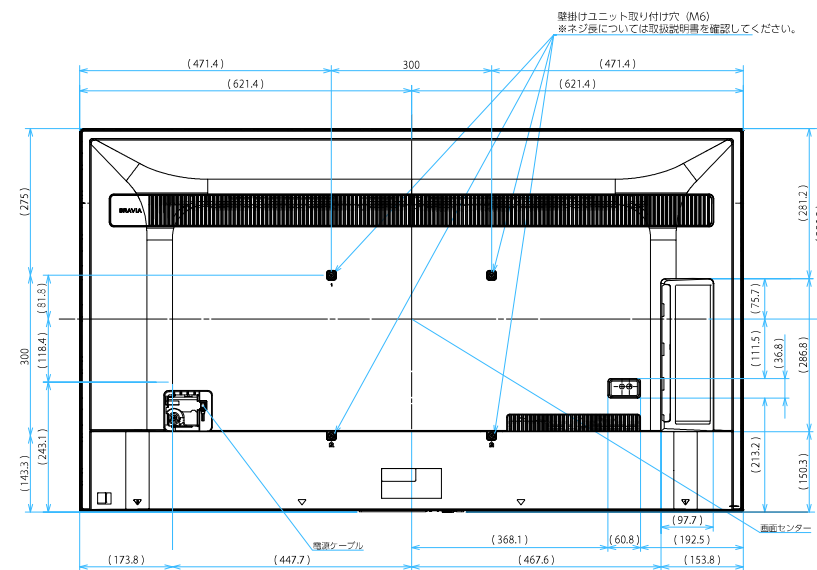

FW-55BZ30J1/BZ

スタンドあり

単位：mm

FW-55BZ30J1/BZ

スタンドなし

単位：mm

FW-55BZ30J1/BZ

SONY

SU-WL 450

標準壁掛け
(SU-WL450)

スリム壁掛け
(SU-WL450)

単位：mm

FW-55BZ30J1/BZ

SU-WL 850

SONY

単位：mm