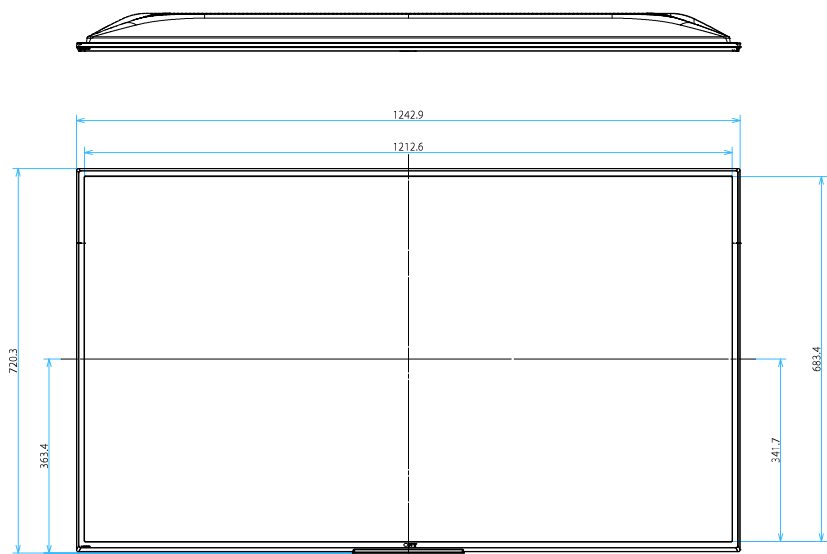

FW-55BZ30J1/BZ

スタンドあり

単位：mm

FW-55BZ30J1/BZ

スタンドなし

単位：mm

FW-55BZ30J1/BZ

SONY

SU-WL 450

標準壁掛け
(SU-WL450)

スリム壁掛け
(SU-WL450)

単位：mm

FW-55BZ30J1/BZ

SU-WL 850

SONY

単位：mm