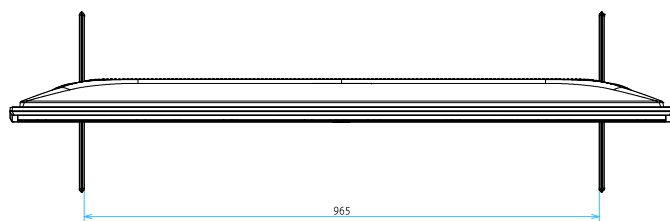

FW-55BZ30J1/BZ

スタンドあり

単位：mm

FW-55BZ30J1/BZ

スタンドなし

単位：mm

FW-55BZ30J1/BZ

SONY

SU-WL 450

標準壁掛け
(SU-WL450)

スリム壁掛け
(SU-WL450)

単位：mm

FW-55BZ30J1/BZ

SU-WL 850

SONY

単位：mm