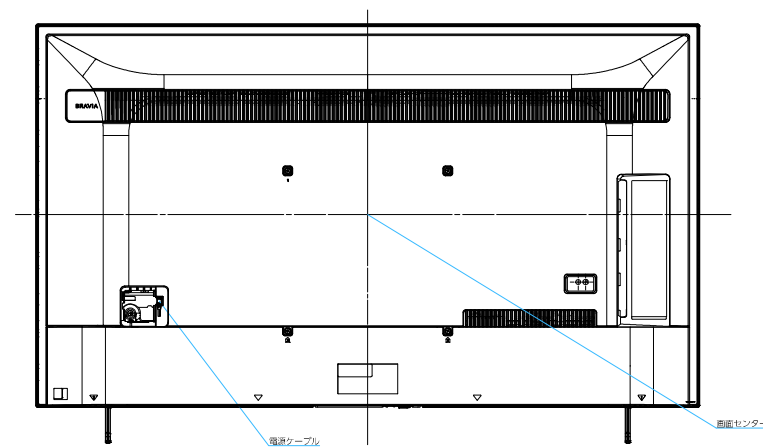

FW-55BZ30J1/BZ

スタンドあり

単位：mm

FW-55BZ30J1/BZ

スタンドなし

単位：mm

FW-55BZ30J1/BZ

SONY

SU-WL 450

標準壁掛け
(SU-WL450)

スリム壁掛け
(SU-WL450)

単位：mm

FW-55BZ30J1/BZ

SU-WL 850

SONY

単位：mm