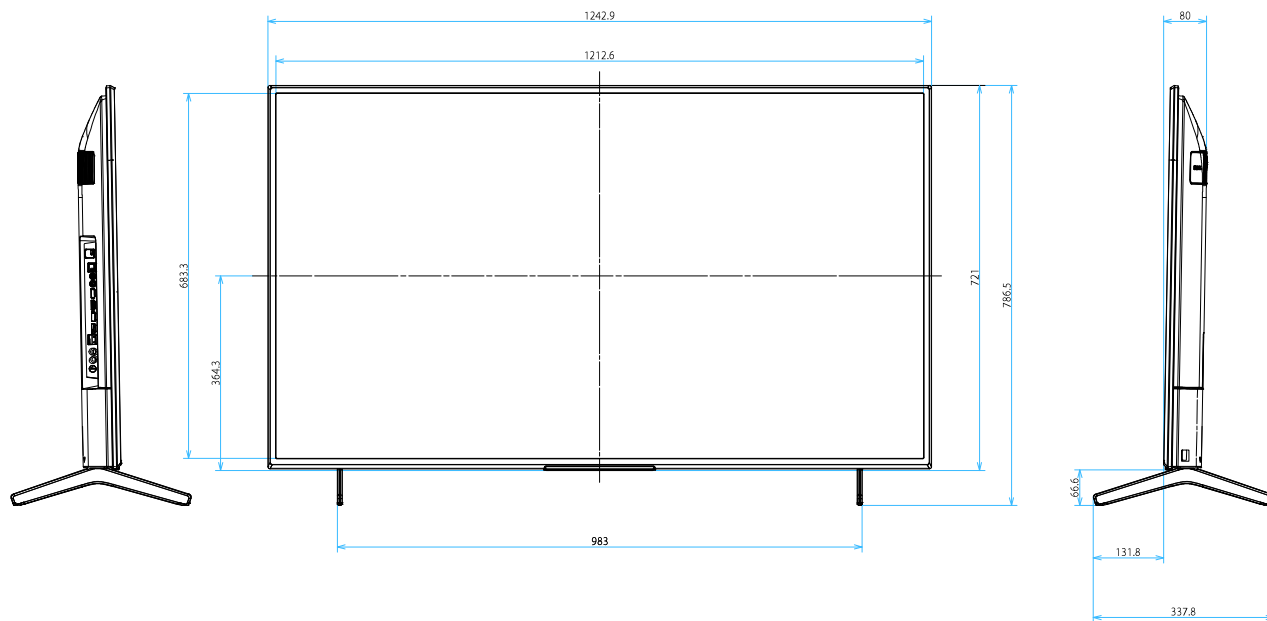

FW-55BZ30J1/BZ

スタンドあり

単位：mm

FW-55BZ30J1/BZ

スタンドなし

単位：mm

FW-55BZ30J1/BZ

SONY

SU-WL 450

標準壁掛け
(SU-WL450)

スリム壁掛け
(SU-WL450)

単位：mm

FW-55BZ30J1/BZ

SU-WL 850

SONY

単位：mm