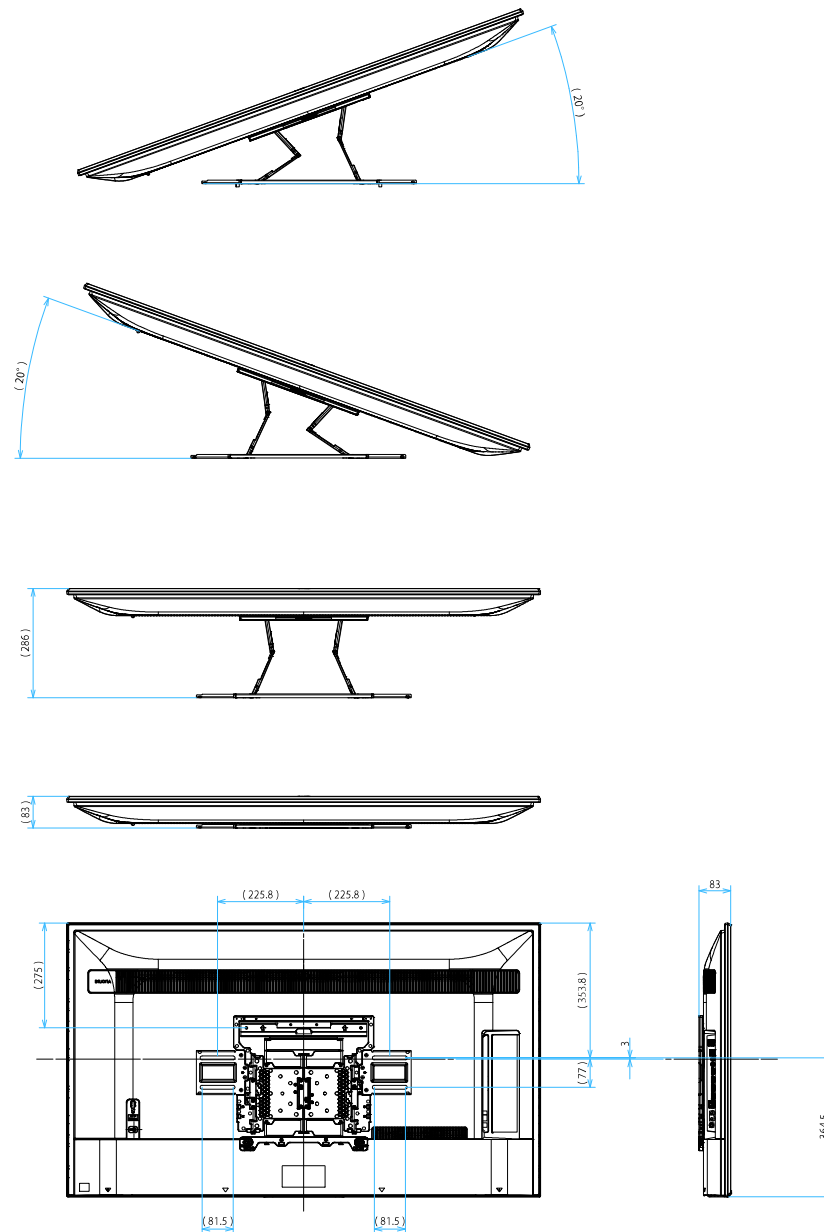

FW-55BZ30J1/BZ

スタンドあり

単位：mm

FW-55BZ30J1/BZ

スタンドなし

単位：mm

FW-55BZ30J1/BZ

SONY

SU-WL 450

標準壁掛け
(SU-WL450)

スリム壁掛け
(SU-WL450)

単位：mm

FW-55BZ30J1/BZ

SU-WL 850

SONY

単位：mm