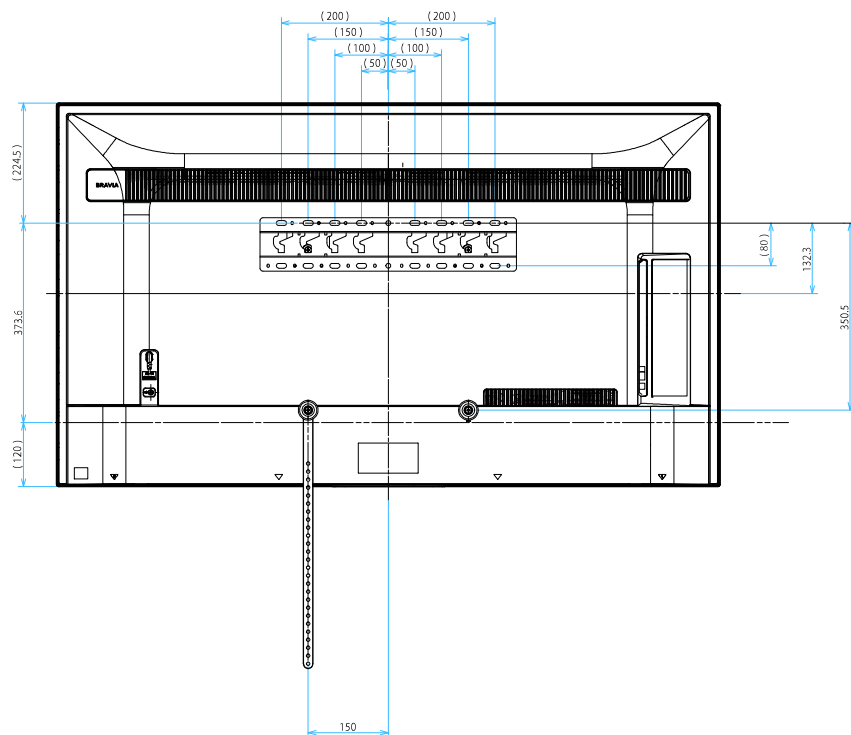

FW-55BZ30J1/BZ

スタンドあり

単位：mm

FW-55BZ30J1/BZ

スタンドなし

単位：mm

FW-55BZ30J1/BZ

SONY

SU-WL 450

標準壁掛け
(SU-WL450)

スリム壁掛け
(SU-WL450)

単位：mm

FW-55BZ30J1/BZ

SU-WL 850

SONY

単位：mm