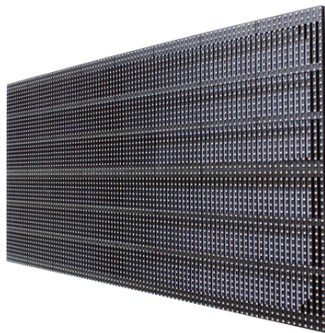

BA10 10.4mm LED VIDEO WALL

製品名	BA10
画素ピッチ	10.4mm
解像度	48×96 ピクセル
最大輝度	5000cd/m ²
リフレッシュレート	1000Hz
コントラスト比	2,000 : 1
水平 / 垂直視野角	H160° / V160°
外形寸法	W500×H1000×D45mm
重量	5.3kg
素材	Carbon fiber
最大吊り下げ重量	1000kg
電源	AC100-240V/50-60Hz
最大消費電力 / タイル	300W

主な特徴

- 超高輝度SMD採用と、ナノコーティング防水処理
- 16ビットプロセッシング
- 高リフレッシュレートにより再撮性能を向上
- 高透過率超軽量カーボンフレーム
- 屋外防水規格IP65に対応
- デュアル電源回路及び自動信号復帰回路

BA10 レンタル料金表

インチ	個数	アスペクト比	最大消費電力	重量	1日	2日	3日
158(7×2)	14	16 : 9.1	4200w	74.2	\504,000	\655,200	\756,000
226(10×3)	30	16 : 9.6	9000w	159	\1,080,000	\1,404,000	\1,620,000
317(14×4)	56	16 : 9.1	16800w	296.8	\2,016,000	\2,620,800	\3,024,000
406(18×5)	90	16 : 8.8	27000w	477	\3,240,000	\4,212,000	\4,860,000
520(23×6)	138	16 : 8.3	41400w	731.4	\4,968,000	\6,458,400	\7,452,000
608(27×7)	189	16 : 8.3	56700w	1001.7	\6,804,000	\8,845,200	\10,206,000

※重量は表示部のみになり設置状況により別途金具や土台の重量が加算されます。
 価格は画面構成によって変動します。詳しくは弊社営業までお問合せ下さい。

BA10 10.4mm LED VIDEO WALL

インチ数	パネル		寸法	比率 (16:x)	ピクセル数	面積 (㎡)	パネル重量 (kg)
158	14	7×2	3500×2000	9.1	336×192	7	74.2
202	27	9×3	4500×3000	10.6	432×288	13.5	143.1
226	30	10×3	5000×3000	9.6	480×288	15	159
246	33	11×3	5500×3000	8.7	528×288	16.5	174.9
293	52	13×4	6500×4000	9.8	624×384	19.5	275.6
317	56	14×4	7000×4000	9.1	672×384	28	296.8
334	60	15×4	7500×4000	8.5	720×384	30	318
361	64	16×4	8000×4000	10	768×384	32	339.2
406	90	18×5	9000×5000	8.8	864×480	45	477
459	120	20×6	10000×6000	9.6	960×576	60	636
520	138	23×6	11500×6000	8.3	1104×576	69	731.4
608	189	27×7	13500×7000	8.3	1296×672	94.5	1001.7